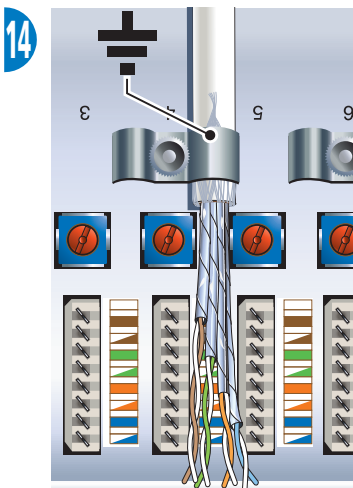

**Installationsvejledning til  
LK IHC Net Basic**

**Placering af IHC Net Basic**

**1**

**DIN-skinne-montering**

**2**

**3**

# Konnektierung