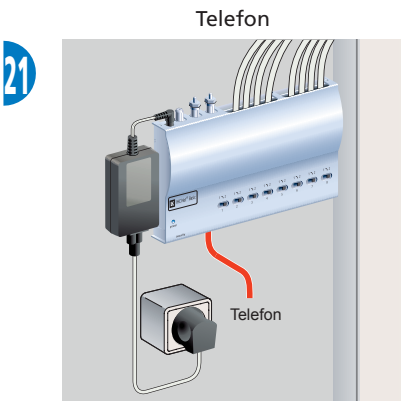

Indkomne signaler