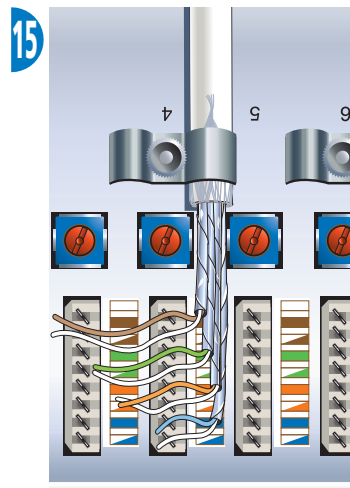

**Installationsvejledning til  
LK IHC Net Basic**

**Placering af IHC Net Basic**

**1**

**DIN-skinne-montering**

**2**

**3**

# Konnektierung